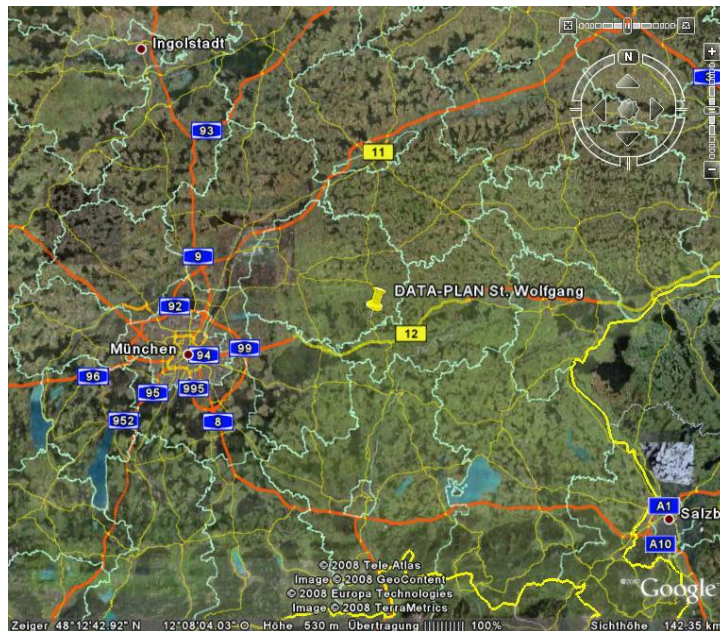

Anfahrt zu unserer Geschäftsstelle St. Wolfgang

Unsere Geschäftsstelle in St. Wolfgang befindet sich im Gewerbegebiet der Gemeinde St. Wolfgang im Landkreis Erding östlich von München.

Von der A99 München kommend fahren Sie auf die A94 und anschließend auf die B12. Sie fahren über Forstinning, Hohenlinden und Maithebeth. Zwischen Maithebeth und Haag biegen Sie auf die B15 und fahren somit direkt auf St. Wolfgang zu. In St. Wolfgang befindet sich das Gewerbegebiet mit unserer Geschäftsstelle gleich auf der rechten Seite (Tankstelle am Eck). Die Geschäftsstelle befindet sich im Obergeschoss.